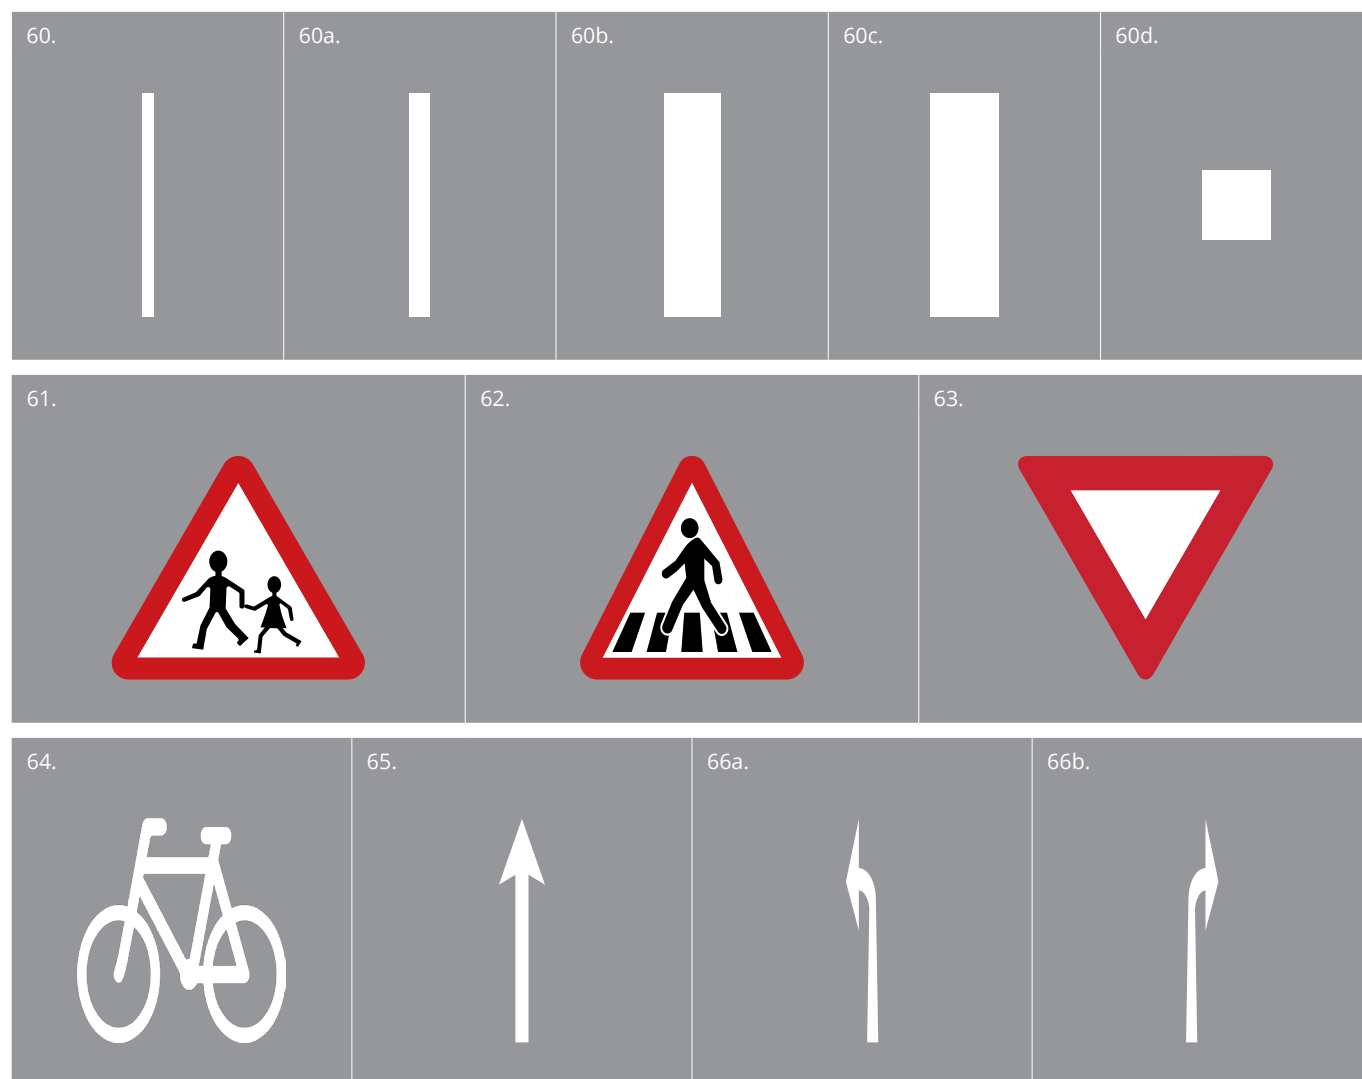

DecoMark™ Bend & Shape

Om du är på jakt efter en enkel lösning för att skapa en alldeles unik design för en lekplats kan DecoMark™ Bend & Shape vara svaret. Dessa flexibla prefabricerade linjer är enkla att manipulera till önskad form. Det gör det möjligt att skapa cirkulära former och bågar som kan användas separat eller som komplement till andra DecoMark-spel och -symboler.

- Dra nytta av alla de välkända DecoMark-egenskaperna i denna mycket flexibla version som är perfekt om du vill skära till dekorativa former och symboler.
- Snabb uppfräschning av lekplatsytor med dessa lättmanipulerade prefabricerade linjer som enkelt fixeras med hjälp av en gasbrännare.

58.

59.

5015	4003	5015 Himmelsblå	4003 Rosa
1023	5017	1023 Gul	5017 Blå
2009	5012	2009 Orange	5012 Ljusblå
3020	6024	3020 Röd	6024 Grön
4006	6018	4006 Lila	6018 Gulgrön

Nr.	Beskrivning	Antal/förpackning	Storlek (mm)	Artikelnummer
58	Bend & Shape white lines	60	1000 x 50	902100
59	DecoMark™ Bend & Shape (one colour, 60 pcs/box)	60	1000 x 50	-

Trafikleplatser

Nr.	Beskrivning	Antal/förpackning	Storlek (mm)	Artikelnummer
60	DecoMark™ white line	60	1000 x 50	962101
60a	DecoMark™ white line	30	1000 x 100	962217
60b	DecoMark™ white line	10	1000 x 250	820928
60c	DecoMark™ white line	10	1000 x 300	841941
60d	DecoMark™ white line	30	300 x 300	963609
61	Danger Children	2	400 x 400	865518
62	Danger Pedestrians	2	400 x 400	865530
63	Give way	2	400 x 400	865463
64	Bicycle – left white	5	400 x 371	823896
65	Arrow – straight white	5	1000	604007
66a	Arrow – left white	5	1000	604008
66b	Arrow – right white	5	1000	604005