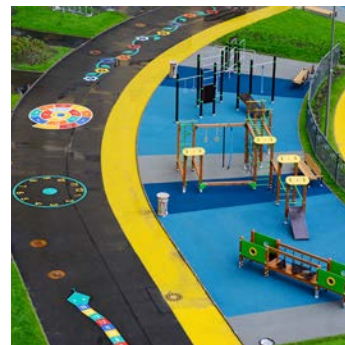

Gör ytan till din målarduk

DecoMark kan ge en färgglick och tillföra ett kreativt utseende och känsla till tråkiga asfaltytor. Dessa dekorativa markeringar är ett enkelt sätt att förvandla en park, lekplats eller offentlig plats till en säker och visuellt tilltalande plats där bara fantasin sätter gränserna.

Alla våra prefabricerade material är till och med gjorda för att fästa bra med våra färger och flerkomponentsprodukter, vilket ger dig den ultimata friheten att designa en dekorativ yta efter dina önskemål.